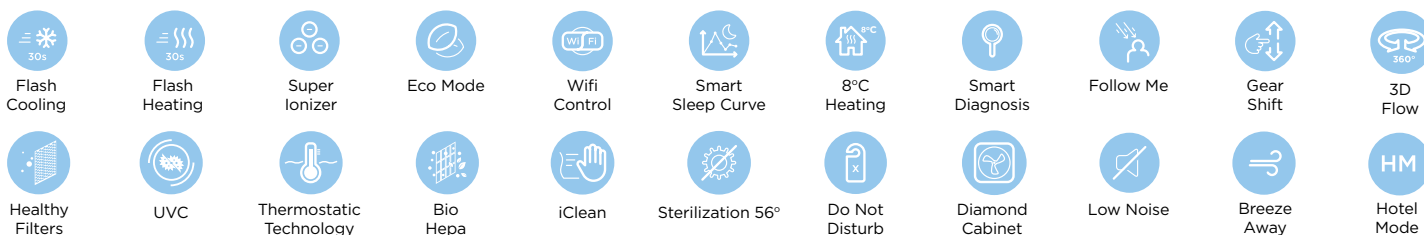

Λειτουργίες

FG EUROPE A.E.
Λ. Βουλιαγμένης 128, Γλυφάδα | 166 74
Τηλ. 210 9696500 | Fax: 210 9697630
www.fgeurope.gr